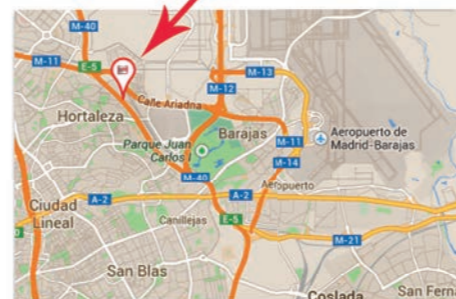

05. DONDE ENCONTRARNOS

CASTELLANA MOTOR (Sólo ventas)

Paseo de la Castellana N°278
Tel.: 91 315 33 40

CASTELLANA MOTOR M-40

Vía de los Poblados N°11
Tel.: 91 315 31 40

VALDERRIBAS MOTOR

C/ Luis Mitjans N°27
Tel.: 91 434 20 64